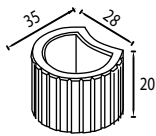

JARDINIERE

Jardinieră rotundă 35x28x20

Buc/ml	3,65
Buc/palet	40
Kg/palet	685
ML/palet	10,96
Paleți/camion	20

Preț/buc:	29 lei	29 lei	29 lei	29 lei	29 lei
Culoare:	gri	rosu	maro	maro deschis	negru
Cod:	1736	1732	1733	1734	1735