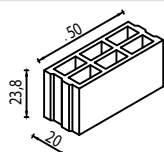

Bolțar zidărie 50x20x23,8

Buc/ml	8,4
Buc/palet	50
Kg/palet	1.510
ML/palet	5,9
Paletți/camion	16

Preț/buc:	14 lei
Culoare:	gri
Cod:	1396