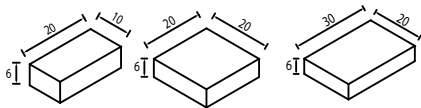

VIENA

Viena 60x30x6

Buc/mp	5,5
Buc/palet	60
Kg/palet	1.480
Mp/palet	10,8
Paletți/camion	16

Preț/mp: **100** lei
Culoare: negru violet
Cod: 1013

Viena Mix 6.30 - 20x10x6 (12 buc) 20x20x6 (12 buc) 30x20x6 (6 buc)