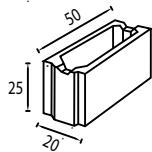

NOU Bolțar fundație Nut-Feder 50x20x25

Buc/ml	8
Buc/palet	50
Kg/palet	1.325
ML/palet	6,25
Paletți/camion	18

Preț/buc:	9,5 lei
Culoare:	gri
Cod:	1769