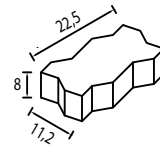

Unda

Buc/mp	40
Buc/palet	400
Kg/palet	1.745
Mp/palet	10
Paleți/camion	13

Preț/mp:	81 lei	94 lei	102 lei	115 lei
Culoare:	gri	roșu	negru	alb
Cod:	1545	1546	1547	1632