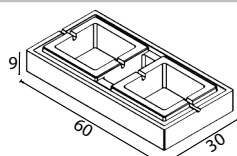

MODERN - Element gard 60x30x9

Buc/ml	1,67
Buc/palet	32
Kg/palet	633
ML/palet	19,2
Paleți/camion	20

Pret/buc:	20 lei	25 lei	20 lei
Culoare:	negru	alb	maro deschis
Cod:	1684	1686	1688