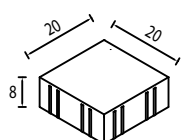

Quatro smart 20x20x8

Buc/mp	25
Buc/palet	240
Kg/palet	1.753
Mp/palet	9,6
Paletți/camion	13

Pret/mp:	83 lei	96 lei	104 lei	118 lei
Culoare:	gri	roșu	negru	alb
Cod:	1368	1369	1370	1371

Quatro 50x50x8

Buc/mp	4
Buc/palet	32
Kg/palet	1.511
Mp/palet	8
Paletți/camion	15