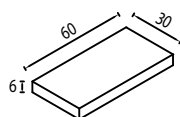

Mp/pachet	9,5
Buc/palet	90
Kg/palet	1.610
Mp/palet	9,6
Paletți/camion	14

Preț/mp: **100** lei
Culoare: negru violet
Cod: 1016

MAYA

Maya 60x30x6

Buc/mp	5,5
Buc/palet	60
Kg/palet	1.480
Mp/palet	10,8
Paletți/camion	16