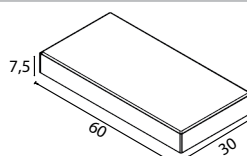

MODERN - Capac gard 60x30x7,5

Buc/ml	1,67
Buc/palet	48
Kg/palet	1.427
ML/palet	28,8
Paleți/camion	16

Pret/buc:	30 lei	35 lei	30 lei
Culoare:	negru	alb	maro deschis
Cod:	1685	1687	1689