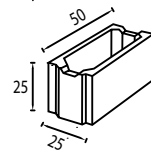

NOU Bolțar fundație Nut-Feder 50x25x25

Buc/ml	8
Buc/palet	40
Kg/palet	1.145
ML/palet	5
Paletți/camion	20

Preț/buc:	10,5 lei
Culoare:	gri
Cod:	1770