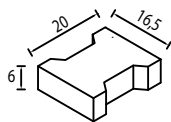

Grosime 6 cm

Autobloc 6 - cu cant / fără cant

Buc/mp	35
Buc/palet	330
Kg/palet	1.263
Mp/palet	9,43
Paletți/camion	19

cu cant				fără cant				
Preț/mp:	69 lei	82 lei	86 lei	100 lei	69 lei	82 lei	86 lei	100 lei
Culoare:	gri	roșu	negru	alb	gri	roșu	negru	alb
Cod:	1172	1173	1174	1175	1176	1177	1178	1179