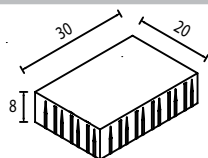

Holland smart 30x20x8

Buc/mp	16,6
Buc/palet	160
Kg/palet	1.750
Mp/palet	9,6
Paletți/camion	13

Pret/mp:	83 lei	96 lei	104 lei	118 lei
Culoare:	gri	roșu	negru	alb
Cod:	1622	1623	1624	1625