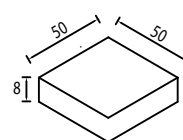

Quatro 50x50x8

Buc/mp	4
Buc/palet	32
Kg/palet	1.511
Mp/palet	8
Paletți/camion	15

Pret/mp:	81 lei	102 lei
Culoare:	gri	negru
Cod:	1366	1367

*Toate dimensiunile sunt exprimate în centimetri (cm)

*Prețurile sunt exprimate în lei fără TVA