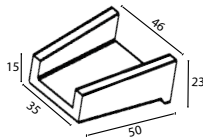

Pret/buc:	22 lei	32 lei	32 lei
Culoare:	gri	roșu	negru
Cod:	1214	1215	1402

Rigolă pietonală

Buc/ml	3
Buc/palet	48
Kg/palet	1.657
ML/palet	15,84
Palet/camion	14

Pret/buc:	39 lei
Culoare:	gri
Cod:	1393

Casiu