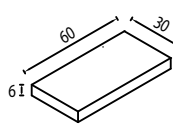

Holland 60x30x6

Buc/mp	5,5
Buc/palet	60
Kg/palet	1.480
Mp/palet	10,8
Paletți/camion	16

Preț/mp:	69 lei	82 lei	86 lei	100 lei
Culoare:	gri	roșu	negru	alb
Cod:	1138	1139	1141	1143

*Toate dimensiunile sunt exprimate în centimetri (cm)

*Prețurile sunt exprimate în lei fără TVA