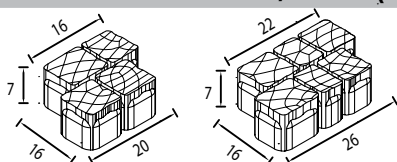

Parcuri

Terase

Rezistență la îngheț

Colțuri rotunjite

CUBIC

Cubic Mix 7.25 - 26/22x16x7 (20 buc); 20/16x16x7 (5 buc);

Mp/pachet	0,83
Buc/palet	250
Kg/palet	1.305
Mp/palet	8,32
Paleți/camion	18

Pret/mp:	130 lei	130 lei	130 lei
Culoare:	gri antic	gri bazaltic	gri grafit
Cod:	1720	1721	1722