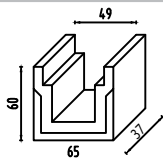

Rigolă carosabilă 65x37x60

Buc/ml	2,7
Buc/palet	4
Kg/palet	669
ML/palet	1,48
Palet/camion	30

Pret/buc:	139 lei
Culoare:	gri
Cod:	2092