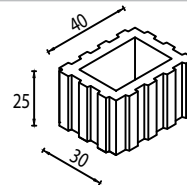

Jardinieră 40x30x25

Buc/ml	2,5
Buc/palet	30
Kg/palet	1.195
ML/palet	16
Paleți/camion	20

Preț/buc:	35 lei	42 lei	45 lei	45 lei	45 lei
Culoare:	gri	rosu	maro	maro deschis	negru
Cod:	1386	1380	1381	1379	1382