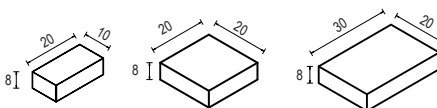

Maya Mix 8.30 - 20x10x8 (12 buc); 20x20x8 (12 buc); 30x20x8 (6 buc)

Mp/pachet	1,08
Buc/palet	240
Kg/palet	1.700
Mp/palet	8,64
Paletți/camion	14

Preț/mp: **110** lei
Culoare: brun antic
Cod: 1600