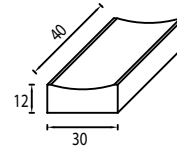

Rigolă scafă 40x30x12

Buc/ml	2,5
Buc/palet	40
Kg/palet	1.285
ML/palet	16
Palet/camion	18

Pret/buc:	22 lei	32 lei	32 lei
Culoare:	gri	roșu	negru
Cod:	1214	1215	1402