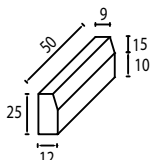

Bordură 50x12x25, teșită

Buc/ml	2
Buc/palet	42
Kg/palet	1.309
ML/palet	21
Paleți/camion	18

Preț/buc:	22 lei
Culoare:	gri
Cod:	1210