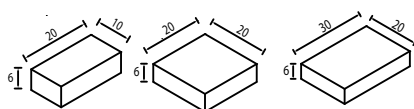

Mix 6.30 - 20x10x6 (12 buc) 20x20x6 (12 buc) 30x20x6 (6 buc)

Mp/pachet	1,08
Buc/palet	300
Kg/palet	1.519
Mp/palet	10,8
Paletți/camion	15

Pret/mp:	69 lei	82 lei	86 lei	89 lei	89 lei	100 lei
Culoare:	gri	roșu	negru	galben	maro	alb
Cod:	1640	1641	1642	1643	1644	1645