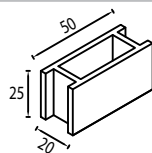

Bolțar fundație 50x20x25

Buc/ml	8 *	8 **
Buc/palet	60	50
Kg/palet	1.294	1.083
ML/palet	7,5	6,25
Paletți/camion	18	22

Preț/buc:	9,5 lei	9,5 lei
Culoare:	gri	gri
Cod:	1220	1517

- Paletizare disponibilă la fabrica din Alba și Ploiești
- ** Paletizare disponibilă la fabrica din Arad și Roman