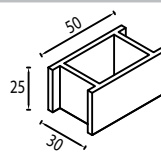

Bolțar fundație 50x30x25

Buc/ml	8 *	8 **
Buc/palet	40	30
Kg/palet	1.087	822
ML/palet	5	3,75
Paletți/camion	20	20

Preț/buc:	11,5 lei	11,5 lei
Culoare:	gri	gri
Cod:	1222	1519

- Paletizare disponibilă la fabrica din Alba și Ploiești
- ** Paletizare disponibilă la fabrica din Arad și Roman