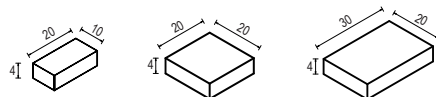

Pastel Mix 4.30 - 20x10x4 (12 buc) 20x20x4 (12 buc) 30x20x4 (6 buc)

Mp/pachet	1,08
Buc/palet	450
Kg/palet	1.433
Mp/palet	16,2
Paletți/camion	16

Pret/mp:	80 lei	80 lei	80 lei
Culoare:	spring	autumn	winter
Cod:	1601	1603	1604