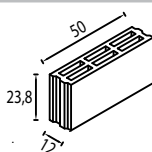

Bolțar zidărie 50x12x23,8

Buc/ml	8,4 *	8,4 **
Buc/palet	80	80
Kg/palet	1.505	1.505
ML/palet	9,5	9,5
Paletți/camion	15	15

Preț/buc:	9 lei	9 lei
Culoare:	gri	gri
Cod:	1224	1520