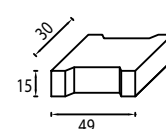

Capac rigolă carosabilă dublu armat

Buc/ml	3,3
Buc/palet	30
Kg/palet	1.435
ML/palet	9
Palet/camion	16

Pret/buc:	73 lei
Culoare:	gri
Cod:	2095

*Toate dimensiunile sunt exprimate în centimetri (cm)

*Prețurile sunt exprimate în lei fără TVA