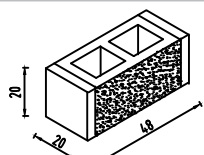

BAROC VINTAGE - Element gard 48x20x20

Buc/ml	2,08
Buc/palet	48
Kg/palet	1.777
ML/palet	23
Paleți/camion	13

Pret/buc:	42 lei	42 lei
Culoare:	negru	alb
Cod:	1399	1404