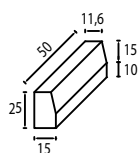

Bordură 50x15x25, teșită, F15

Buc/ml	2
Buc/palet	36
Kg/palet	1.436
ML/palet	18
Paleți/camion	16

Preț/buc:	24 lei
Culoare:	gri
Cod:	1211