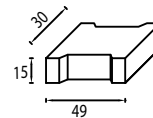

Capac rigolă carosabilă nearmat

Buc/ml	3,3
Buc/palet	30
Kg/palet	1.375
ML/palet	9
Palet/camion	17

Pret/buc:	33 lei
Culoare:	gri
Cod:	2093