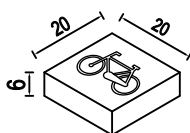

Quatro ACCES biciclete 20x20x6

Buc/mp	25
Buc/palet	300
Kg/palet	1.675
Mp/palet	12
Paletți/camion	14

Pret/mp: **39** lei
Culoare: negru
Cod: 1628