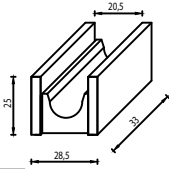

Rigolă pietonală

Buc/ml	3
Buc/palet	48
Kg/palet	1.657
ML/palet	15,84
Palet/camion	14

Pret/buc:	39 lei
Culoare:	gri
Cod:	1393