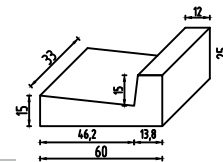

Rigolă acostament

Buc/ml	3
Buc/palet	24
Kg/palet	1.645
ML/palet	7,92
Palet/camion	15

Pret/buc:	46 lei
Culoare:	gri
Cod:	2096