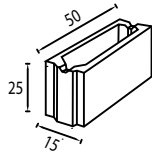

NOU Bolțar fundație Nut-Feder 50x15x25

Buc/ml	8
Buc/palet	60
Kg/palet	1.405
ML/palet	7,5
Paletți/camion	17

Preț/buc:	9 lei
Culoare:	gri
Cod:	1768