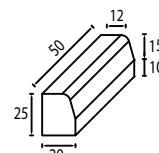

Preț/buc:	24 lei
Culoare:	gri
Cod:	1263

Bordură 50x15x25, teșită, F15

Buc/ml	2
Buc/palet	36
Kg/palet	1.436
ML/palet	18
Paleți/camion	16

Preț/buc:	24 lei
Culoare:	gri
Cod:	1211

Bordură 50x20x25, rotunjită

Buc/ml	2
Buc/palet	24
Kg/palet	1.299
ML/palet	12
Paleți/camion	18