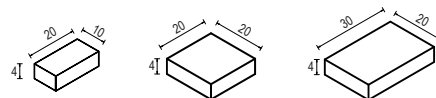

Maya Mix 4.30 - 20x10x4 (12 buc) 20x20x4 (12 buc) 30x20x4 (6 buc)

Mp/pachet	1,08
Buc/palet	450
Kg/palet	1.443
Mp/palet	16,2
Paletți/camion	16

Preț/mp: **90** lei
Culoare: brun antic
Cod: 1599