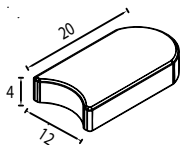

NOU Bordură delimitare gazon 20x12x4

Buc/ml	5
Buc/palet	480
Kg/palet	1.033
ML/palet	96
Paleți/camion	20

Preț/buc:	3 lei	3,5 lei
Culoare:	gri	negru
Cod:	1723	1724

*Toate dimensiunile sunt exprimate în centimetri (cm)

*Prețurile sunt exprimate în lei fără TVA