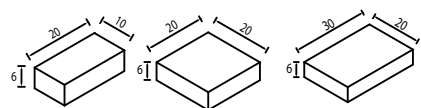

Maya Mix 6.30 - 20x10x6 (12 buc) 20x20x6 (12 buc) 30x20x6 (6 buc)

Mp/pachet	1,08
Buc/palet	300
Kg/palet	1.519
Mp/palet	10,8
Paletți/camion	15

Preț/mp: **100** lei
Culoare: brun antic
Cod: 1424