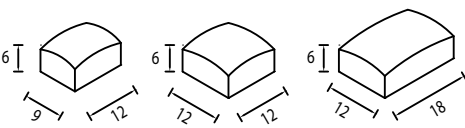

Trafic pietonal (4-5 cm)

Trafic ușor (6-7 cm)

Parcuri

Terase

Rezistență la îngheț

Color Lock

GEMINA

Gemina Mix 6.72 - 18x12x6 (24 buc); 12x12x6 (32 buc); 12x9x6 (16 buc)