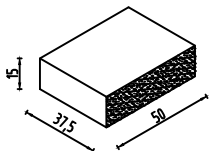

TREPTE

Treaptă 50x37,5x15

Buc/ml	2
Buc/palet	24
Kg/palet	1.429
ML/palet	12
Paleți/camion	16

Preț/buc:	80 lei	80 lei	80 lei	80 lei
Culoare:	alb	negru	gri antic	gri bazaltic
Cod:	1410	1411	1762	1763