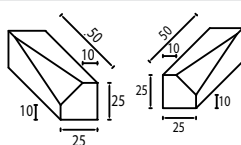

Bordură rampă 50x25x25

Buc/ml	4
Buc/palet	36
Kg/palet	1.825
ML/palet	9
Paleți/camion	13

Preț/buc:	29 lei
Culoare:	gri
Cod:	1264

Bordură racord 50x25x25, teșită

Buc/ml	2
Buc/palet	24
Kg/palet	1.628
ML/palet	6
Paleți/camion	14