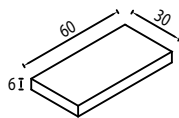

VIENA

Viena 60x30x6

Buc/mp	5,5
Buc/palet	60
Kg/palet	1.480
Mp/palet	10,8
Paletți/camion	16

Preț/mp: **100** lei
Culoare: negru violet
Cod: 1013