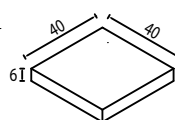

Quatro 40x40x6

Buc/mp	6,25
Buc/palet	60
Kg/palet	1.321
Mp/palet	9,6
Paletți/camion	18

Pret/mp:	69 lei	82 lei	86 lei	89 lei	89 lei	100 lei
Culoare:	gri	roșu	negru	galben	maro	alb
Cod:	1372	1373	1375	1374	1376	1377