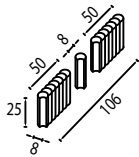

Bordură cilindrică 106x9x25, rotunjită

Pachet/ml	1,06
Pachet/palet	27
Kg/palet	1.240
ML/palet	28,62
Paleți/camion	19

Preț/buc:	25 lei	32 lei	36 lei	38 lei	38 lei	50 lei
Culoare:	gri	roșu	negru	galben	maro	alb
Cod:	1266	1267	1269	1268	1270	1271