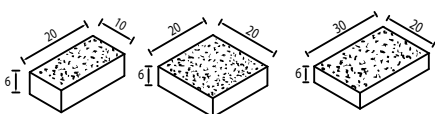

Relief Mix 6.30 - 20x10x6 (12 buc); 20x20x6 (12 buc); 30x20x6 (6 buc)

Mp/pachet	1,08
Buc/palet	300
Kg/palet	1.519
Mp/palet	10,8
Paletți/camion	15

Pret/mp:	150 lei	150 lei	150 lei	135 lei	135 lei	135 lei	135 lei
Culoare:	marmorat	gri onix	negru onix	gri calcar	bej limonită	rubin	verde smarald
Cod:	1436	1510	1437	1438	1439	1440	1441

Trafic pietonal (4-5 cm)

Trafic ușor (6-7 cm)

Parcuri

Terase

Rezistență la îngheț

Suprafață spălată

*Toate dimensiunile sunt exprimate în centimetri (cm)

*Prețurile sunt exprimate în lei fără TVA