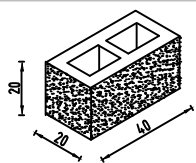

BAROC - Element stâlp 40x20x20

Buc/ml	5
Buc/palet	48
Kg/palet	1.585
ML/palet	9,6
Paleți/camion	15

Pret/buc:	45 lei	45 lei	45 lei	45 lei	45 lei
Culoare:	negru	alb	maro deschis	gri antic	gri bazaltic
Cod:	1443	1444	1677	1750	1751