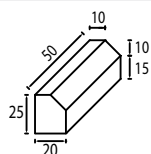

Bordură 50x20x25, teșită, F10

Buc/ml	2
Buc/palet	24
Kg/palet	1.255
ML/palet	12
Paleți/camion	19

Preț/buc:	29 lei
Culoare:	gri
Cod:	1213