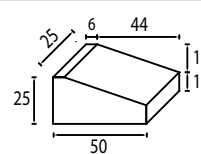

Bordură rampă 50x25x25

Buc/ml	4
Buc/palet	36
Kg/palet	1.825
ML/palet	9
Paleți/camion	13

Preț/buc:	29 lei
Culoare:	gri
Cod:	1264

Bordură racord 50x25x25, teșită

Buc/ml	2
Buc/palet	24
Kg/palet	1.628
ML/palet	6
Paleți/camion	14