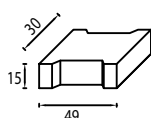

Capac rigolă carosabilă simplu armat

Buc/ml	3,3
Buc/palet	30
Kg/palet	1.405
ML/palet	9
Palet/camion	17

Pret/buc:	65 lei
Culoare:	gri
Cod:	2094