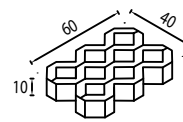

Grilă 60x40x10

Buc/mp	4,16
Buc/palet	50
Kg/palet	1.700
Mp/palet	12
Paleți/camion	14

Preț/mp:	79 lei
Culoare:	gri
Cod:	1249