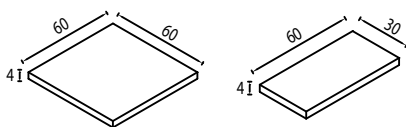

Grand Urban Mix 4.4 - 60x60x4 (2 buc) 60x30x4 (2 buc)

Mp/pachet	1,08
Buc/palet	40
Kg/palet	1.045
Mp/palet	10,8
Paleți/camion	20

Pret/mp:	120 lei	120 lei	120 lei
Culoare:	gri antic	moka	gri bazaltic
Cod:	1288	1491	1310

Trafic pietonal (4-5 cm)

Trafic ușor (6-7 cm)

Parcuri

Terase

Rezistență la îngheț

Color Lock