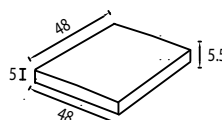

ROBUSTO - Capac stâlp gard 48x48x5,5

Buc/ml	2,1
Buc/palet	40
Kg/palet	575
ML/palet	18,8
Paleți/camion	20

Pret/buc:	30 lei	30 lei	30 lei	30 lei	30 lei	40 lei
Culoare:	gri	roșu	maro	maro deschis	negru	alb
Cod:	1729	1725	1726	1727	1728	1730