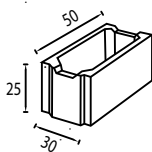

NOU Bolțar fundație Nut-Feder 50x30x25

Buc/ml	8
Buc/palet	30
Kg/palet	910
ML/palet	3,75
Paletți/camion	22

Preț/buc:	11,5 lei
Culoare:	gri
Cod:	1771