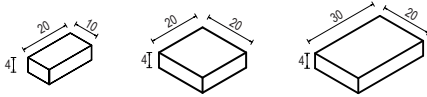

Mix 4.30 -

20x10x4 (12 buc)
20x20x4 (12 buc)
30x20x4 (6 buc)

Mp/pachet	1,08
Buc/palet	450
Kg/palet	1.433
Mp/palet	16,2
Paletți/camion	16

Preț/mp:	60 lei
Culoare:	gri
Cod:	1615