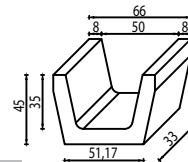

Rigolă trapezoidală

Buc/ml	3
Buc/palet	6
Kg/palet	595
ML/palet	2
Palet/camion	20

Pret/buc:	60 lei
Culoare:	gri
Cod:	1392