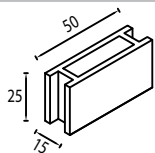

Bolțar fundație 50x15x25

Buc/ml	8 *	8 **
Buc/palet	80	60
Kg/palet	1.649	1.243
ML/palet	10	7,5
Paletți/camion	14	18

Preț/buc:	9 lei	9 lei
Culoare:	gri	gri
Cod:	1287	1533

- Paletizare disponibilă la fabrica din Alba și Ploiești
- ** Paletizare disponibilă la fabrica din Arad și Roman