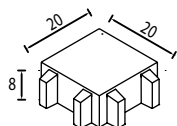

Quatro ECO 20x20x8

Buc/mp	25
Buc/palet	192
Kg/palet	1.158
Mp/palet	7,68
Paleți/camion	20

Preț/mp:	81 lei	102 lei
Culoare:	gri	negru
Cod:	1395	1442