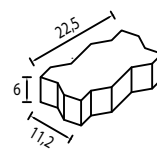

Unda 6

Buc/mp	40
Buc/palet	400
Kg/palet	1.325
Mp/palet	10
Paletți/camion	18

Preț/mp:	69 lei	82 lei	86 lei	100 lei
Culoare:	gri	roșu	negru	alb
Cod:	1168	1169	1170	1171