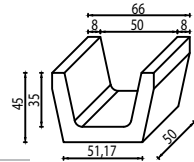

Rigolă trapezoidală

Buc/ml	2
Buc/palet	4
Kg/palet	573
ML/palet	2
Palet/camion	30

Pret/buc:	90 lei
Culoare:	gri
Cod:	2099