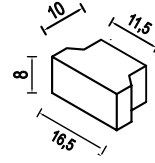

Autobloc jumătate

Buc/mp	70
Buc/palet	576
Kg/palet	1.407
Mp/palet	8,23
Paleți/camion	17

Preț/mp:	81 lei	94 lei	102 lei
Culoare:	gri	roșu	negru
Cod:	1542	1543	1544