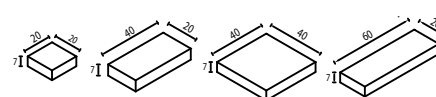

Maya Mix 7.9 - 20x20x7 (2 buc); 40x20x7 (2 buc) 40x40x7 (3 buc); 60x20x7 (2 buc)

Mp/pachet	0,96
Buc/palet	90
Kg/palet	1.610
Mp/palet	9,6
Paletți/camion	14

Preț/mp: **100** lei
Culoare: brun antic
Cod: 1301