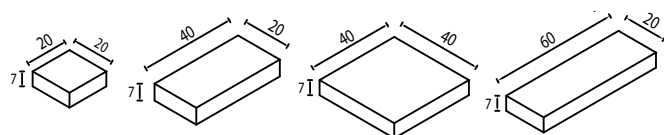

Viena Mix 7.9 - 20x20x7 (2 buc); 40x20x7 (2 buc) 40x40x7 (3 buc); 60x20x7 (2 buc)

Mp/pachet	9,5
Buc/palet	90
Kg/palet	1.610
Mp/palet	9,6
Paletți/camion	14

Preț/mp: **100** lei
Culoare: negru violet
Cod: 1016