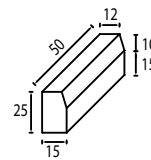

Bordură 50x15x25, teșită, F10

Buc/ml	2
Buc/palet	36
Kg/palet	1.440
ML/palet	18
Paleți/camion	16

Preț/buc:	24 lei
Culoare:	gri
Cod:	1263