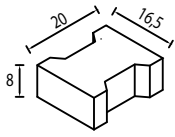

Grosime 8 cm

Autobloc

Buc/mp	35
Buc/palet	297
Kg/palet	1.465
Mp/palet	8,49
Paleți/camion	16

cu cant

Preț/mp:	81 lei	94 lei	102 lei	115 lei
Culoare:	gri	roșu	negru	alb
Cod:	1180	1181	1182	1183

fără cant

Preț/mp:	81 lei	94 lei	102 lei	115 lei
Culoare:	gri	roșu	negru	alb
Cod:	1184	1185	1186	1187