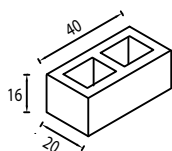

*Toate dimensiunile sunt exprimate în centimetri (cm)

*Prețurile sunt exprimate în lei fără TVA

GARDURI

ROBUSTO - Element gard 40x20x16

Buc/ml	2,5
Buc/palet	60
Kg/palet	970
ML/palet	24
Paleți/camion	20

Pret/buc:	15 lei	15 lei	15 lei	15 lei	15 lei
Culoare:	gri	roșu	maro	maro deschis	negru
Cod:	1387	1275	1278	1281	1284