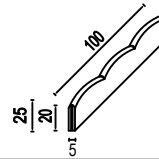

Bordură 100x5x25, arcade

Buc/ml	1
Buc/palet	48
Kg/palet	1.345
ML/palet	48
Paleți/camion	17

Preț/buc:	21 lei	26 lei	30 lei
Culoare:	gri	roșu	negru
Cod:	1550	1551	1633